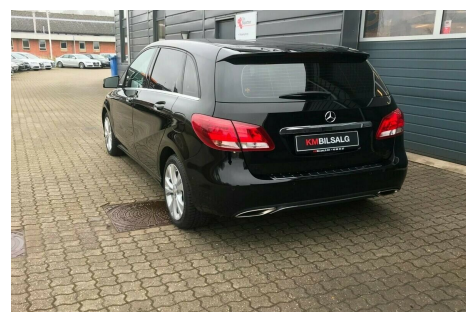

# MercedesB180 · 1,5CDi Urban

**Pris: 179.900,-**

Type ...	Personvogn
Modelår ...	2015
1. indreg ...	12/2014
Kilometer ...	73.000 km.
Brændstof ...	Diesel
Farve ...	Sortmetal
Antal døre ...	5

6 gear · 17" alufælge · 2 zone klima · alarm · fjernb. c.lås · parkeringssensor · fartpilot · kørecomputer · infocenter · startspærre · auto. nedbl. bakspejl · udv. temp. måler · regnsensor · sædevarme · højdejust. forsæde · 4x el-ruder · el-spejle · cd/radio · navigation · multifunktionsrat · håndfrit til mobil · bluetooth · armlæn · isofix · bagagerumsdækken · kopholder · splitbagsæde · læderindtræk · læderrat · automatisk lys · airbag · abs · antispin · esp · servo · hvide blink · indfarvede kofangere · mørktonede ruder i bag · ikke ryger · diesel partikel filter · lev. nysynet · Vi tilbyder attraktiv finansiering · med og uden udbetaling · gå ind på [www.kmbilsalg.dk](http://www.kmbilsalg.dk) og bliv godkendt · RING FOR FREMVISNING PÅ 40863027

Motor	Ydelse	Transmission	Mål	Økonomi
Volume: 1,5	Effekt: 109 HK.	Gear: Manuel gear	Længde: 439 cm.	Tank: 50 l.
Cylinder: 4	Moment: 260		Bredde: 179 cm.	Km/l: 23,8
Antal ventiler: 16	Topfart: 190 ktm/t.		Højde: 156 cm	Halvårlig ejeravgift:
	0-100 km/t.: 11,60 sek.		Vægt: 1.395 kg.	DKK 1.500