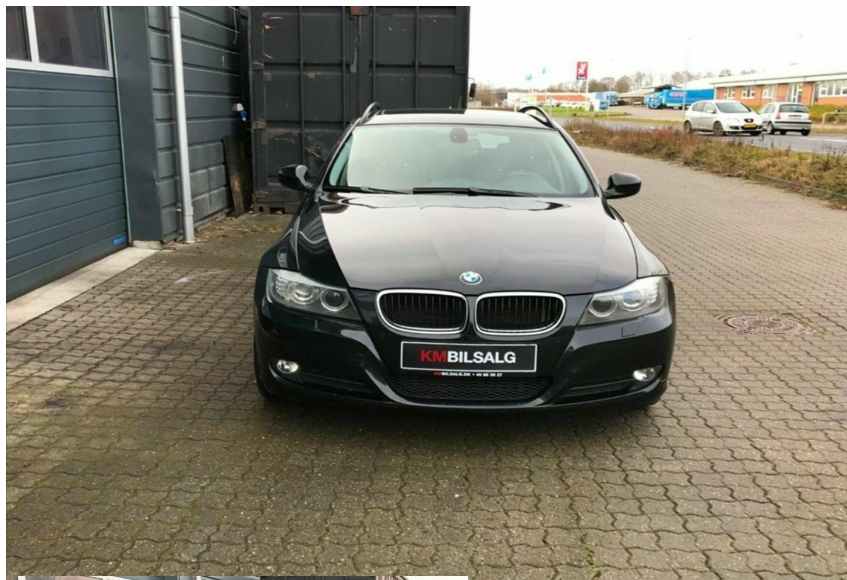

# BMW320d · 2,0Touring

**Pris: 134.900,-**

Type ...	Personvogn
Modelår ...	2009
1. indreg ...	09/2009
Kilometer ... km.	194.000
Brændstof ...	Diesel
Farve ...	Sortmetal
Antal døre ...	5

VELUDSTYRET BMW MED M-GEARKNOP · M-SPORTSRET · PROFF NAVIGATION OG PANORAMA SOLTAG · 6 gear · 19" alufælg · fuldaut. klima · 2 zone klima · alarm · fjernb. c.lås · parkeringssensor · fartpilot · kørecomputer · infocenter · startspærre · varme i forrude · auto. nedbl. bakspejl · udv. temp. måler · regnsensor · sædevarme · højdejust. forsæde · el-soltag · 4x el-ruder · el-spejle · cd/radio · navigation · multifunktionsrat · håndfrit til mobil · bluetooth · ikke ryger · armlæn · isofix · bagagerumsdækken · kopholder · dellæder · læderrat · tågelygter · lygtevasker · xenonlys · automatisk lys · airbag · abs · antispin · esp · servo · tagræling · tonede ruder · aftag. træk · service ok · lev. nysynet · Vi tilbyder attraktiv finansering · med og uden udbetaling · gå ind på [www.kmbilsalg.dk](http://www.kmbilsalg.dk) · RING FOR FREMVISNING PÅ 40863027 ·

Motor	Ydelse	Transmission	Mål	Økonomi
Volume: 2,0	Effekt: 177 HK.	Gear: Manuel gear	Længde: 453 cm.	Tank: 61 l.
Cylinder: 4	Moment: 350		Bredde: 182 cm.	Km/l: 20,4
Antal ventiler: 16	Topfart: 228 ktm/t.		Højde: 144 cm	Halvårlig ejeravgift:
	0-100 km/t.: 8,10 sek.		Vægt: 1.480 kg.	DKK 2.330