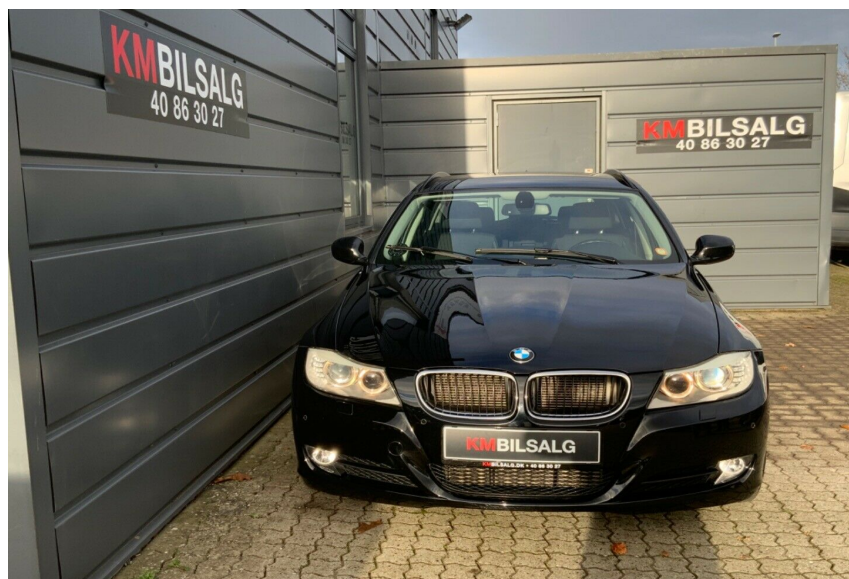

BMW320d · 2,0Touring Steptr.

Pris: 149.900,-

| | |
|----------------------|------------|
| Type ... | Personvogn |
| Modelår ... | 2010 |
| 1. indreg ... | 11/2010 |
| Kilometer ... km. | 139.000 |
| Brændstof ... | Diesel |
| Farve ... | Sort |
| Antal døre ... | 5 |

NAVIGATION · fartpilot · aut. · 2 zone klima · c.lås · 7 · fjernb. c.lås · parkeringssensor (bag) · alarm · el indst. førersæde · 4x el-ruder · dellæder · tidligere undervognsbehandlet · parkeringssensor (for) · kørecomputer · infocenter · startspærre · auto. nedbl. bakspejl · udv. temp. måler · regnsensor · højdejust. førersæde · el-spejle · cd/radio · multifunktionsrat · håndfrit til mobil · bluetooth · aux tilslutning · armlæn · isofix · bagagerumsdækken · kopholder · læderindtræk · splitbagsæde · læderrat · airbag · antispin · abs · esp · servo · tagræling · tonede ruder · ikke ryger · automatisk lys · 17" alufælge · lygtevasker · tågelygter · diesel partikel filter · sportssæder med el lændestøtte · lev. nysynet · Vi tilbyder attraktiv finansiering · med og uden udbetaling · RING FOR FREMVISNING PÅ 40863027