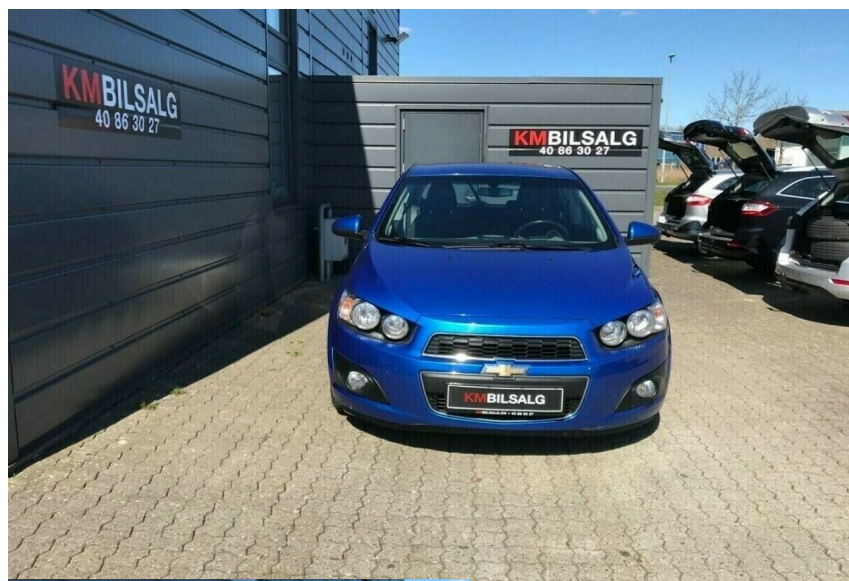

# ChevroletAveo · 1,2LTZ

**Pris: 37.900,-**

Type ...	Personvogn
Modelår ...	2013
1. indreg ...	05/2014
Kilometer ... km.	209.000
Brændstof ...	Benzin
Farve ...	Blå
Antal døre ...	5

15" alufælge · airc. · fjernb. c.lås · parkeringssensor (for) · fartpilot · kørecomputer · infocenter · startspærre · udv. temp. måler · sædevarme · højdejust. førersæde · el-spejle · dæktryksmåler · dab radio · multifunktionsrat · håndfrit til mobil · bluetooth · musikstreaming via bluetooth · isofix · bagagerumsdækken · kopholder · stofindtræk · splitbagsæde · læderrat · tågelygter · automatisk lys · airbag · abs · antispin · esp · servo · afhentning til CVR nummer · lev. nysynet · Vi tilbyder attraktiv finansiering · RING FOR FREMVISNING PÅ 40863027

Motor	Ydelse	Transmission	Mål	Økonomi
Volume: 1,2	Effekt: 86 HK.	Gear: Manuel gear	Længde: 404 cm.	Tank: 46 l.
Cylinder: 4	Moment: 115		Bredde: 174 cm.	Km/l: 18,2
Antal ventiler: 16	Topfart: 183 km/t.		Højde: 152 cm	Halvårlig ejeravgift:
	0-100 km/t.: 13,60 sek.		Vægt: 1.035 kg.	DKK 640