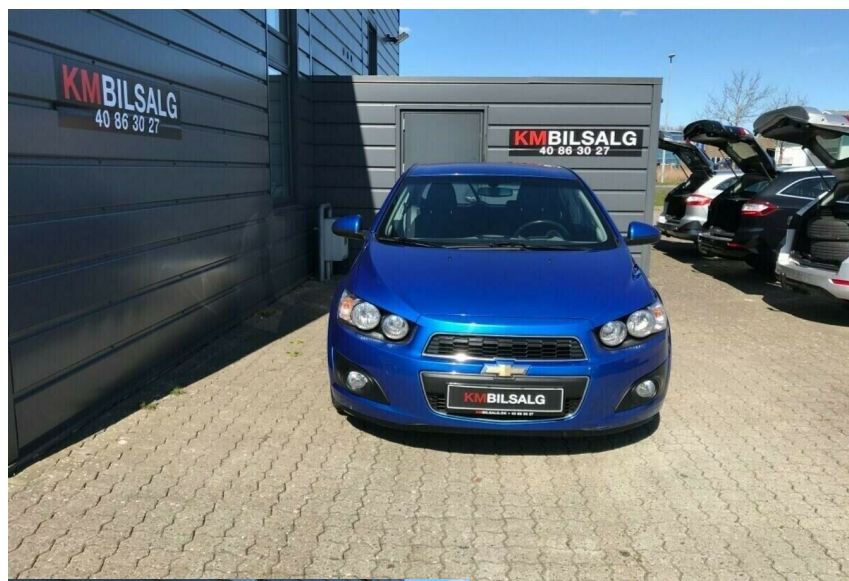

ChevroletAveo · 1,2LTZ

Pris: 37.900,-

Type ...	Personvogn
Modelår ...	2013
1. indreg ...	05/2014
Kilometer ... km.	209.000
Brændstof ...	Benzin
Farve ...	Blå
Antal døre ...	5

15" alufælge · airc. · fjernb. c.lås · parkeringssensor (for) · fartpilot · kørecomputer · infocenter · startspærre · udv. temp. måler · sædevarme · højdejust. førersæde · 4x el-ruder · el-spejle · dæktryksmåler · dab radio · multifunktionsrat · håndfrit til mobil · bluetooth · musikstreaming via bluetooth · isofix · bagagerumsdækken · kopholder · stofindtræk · splitbagsæde · læderrat · tågelygter · automatisk lys · airbag · abs · antispin · esp · servo · aftag. træk · afhentning · lev. nysynet · Vi tilbyder attraktiv finansiering · med og uden udbetaling · gå ind på www.kmbilsalg.dk og bliv godkendt · RING FOR FREMVISNING PÅ 40863027 ·

Motor	Ydelse	Transmission	Mål	Økonomi
Volume: 1,2	Effekt: 86 HK.	Gear: Manuel gear	Længde: 404 cm.	Tank: 46 l.
Cylinder: 4	Moment: 115		Bredde: 174 cm.	Km/l: 18,2
Antal ventiler: 16	Topfart: 183 ktm/t.		Højde: 152 cm	Halvårlig ejeravgift:
	0-100 km/t.: 13,60 sek.		Vægt: 1.035 kg.	DKK 640