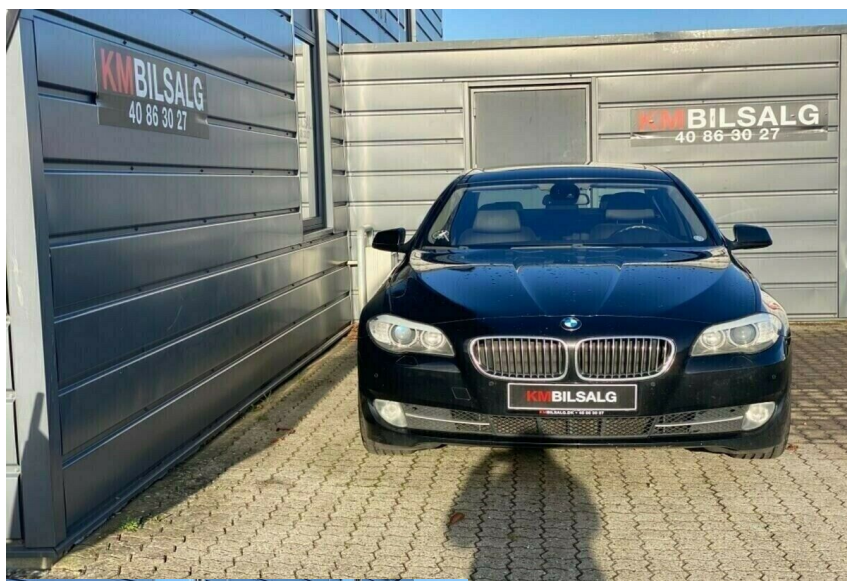

BMW530d · 3,0aut.

Pris: 199.900,-

Type ...	Personvogn
Modelår ...	2010
1. indreg ...	06/2010
Kilometer ... km.	210.000
Brændstof ...	Diesel
Farve ...	Sort
Antal døre ...	4

HEAD UP DISPLAY · NAVIGATION · aut. · 17" alufælge · 2 zone klima · alarm · c.lås · fjernb. c.lås · nøglefri betjening · fartpilot · kørecomputer · infocenter · startspærre · auto. nedbl. bakspejl · udv. temp. måler · regnsensor · sædevarme · højdejust. førersæde · el-soltag · 4x el-ruder · el-klapbare sidespejle · parkeringssensor (for) · parkeringssensor (bag) · elektrisk parkeringsbremse · cd/radio · navigation · multifunktionsrat · håndfrit til mobil · bluetooth · headup display · usb tilslutning · aux tilslutning · armlæn · isofix · kopholder · læderindtræk · splitbagsæde · læderrat · el komfortsæder · lygtevasker · tågelygter · xenonlys · airbag · abs · antispin · esp · servo · blindvinkelsassistent · tonede ruder · ikke ryger · diesel partikel filter · sælges for kunde · afhentning til cvr nummer · RING FOR FREMVINSING PÅ 40863027

Motor	Ydelse	Transmission	Mål	Økonomi
Volume: 3,0	Effekt: 245 HK.	Gear: Automatgear	Længde: 490 cm.	Tank: 70 l.
Cylinder: 6	Moment: 540		Bredde: 186 cm.	Km/l: 16,4
Antal ventiler: 24	Topfart: 250 ktm/t.		Højde: 146 cm	Halvårlig ejeravgift:
	0-100 km/t.: 6,3 sek.		Vægt: 1.695 kg.	DKK 3.530