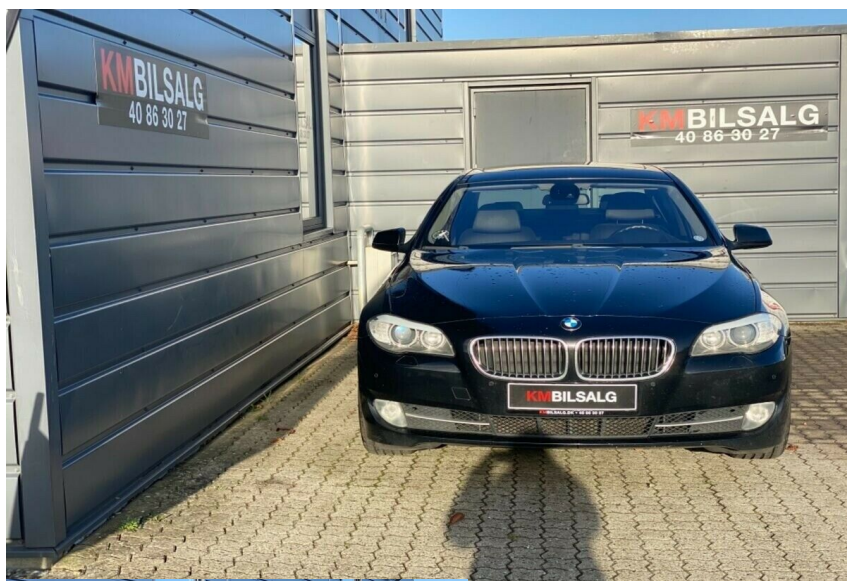

BMW530d · 3,0aut.

Pris: 214.900,-

Type ...	Personvogn
Modelår ...	2010
1. indreg ...	06/2010
Kilometer ... km.	210.000
Brændstof ...	Diesel
Farve ...	Sort
Antal døre ...	4

HEADUP DISPLAY · NAVIGATION · aut. · 17" alufælge · 2 zone klima · alarm · c.lås · fjernb. c.lås · parkeringssensor (for) · parkeringssensor (bag) · fartpilot · kørecomputer · infocenter · startspærre · auto. nedbl. bakspejl · udv. temp. måler · regnsensor · sædevarme · højdejust. førersæde · el indst. førersæde · el-soltag · 4x el-ruder · el-klapbare sidespejle · nøglefri betjening · elektrisk parkeringsbremse · cd/radio · navigation · multifunktionsrat · håndfrit til mobil · bluetooth · headup display · usb tilslutning · aux tilslutning · armlæn · isofix · kopholder · læderindtræk · splitbagsæde · læderrat · el komfortsæder · lygtevasker · tågelygter · xenonlys · airbag · abs · antispin · esp · servo · blindvinkelsassistent · tonede ruder · ikke ryger · diesel partikel filter · sælges for kunde · afhentning til CVR nummer · RING FOR FREMVISNING PÅ 40863027

Motor	Ydelse	Transmission	Mål	Økonomi
Volume: 3,0	Effekt: 245 HK.	Gear: Automatgear	Længde: 490 cm.	Tank: 70 l.
Cylinder: 6	Moment: 540		Bredde: 186 cm.	Km/l: 16,4
Antal ventiler: 24	Topfart: 250 ktm/t.		Højde: 146 cm	Halvårlig ejeravgift: DKK 3.190
	0-100 km/t.: 6,30 sek.		Vægt: 1.695 kg.	