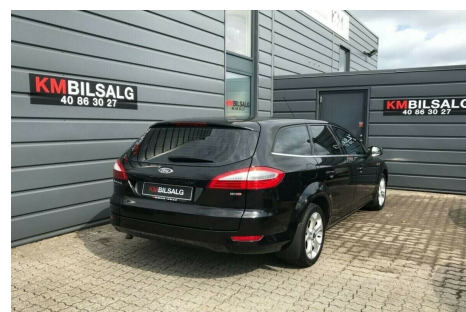

FordMondeo · 2,0TDCi 143 Titanium stc.

Pris: 44.900,-

Type ...	Personvogn
Modelår ...	2009
1. indreg ...	11/2009
Kilometer ... km.	284.000
Brændstof ...	Diesel
Farve ...	Sort
Antal døre ...	5

17" alufælge · 2 zone klima · alarm · c.lås · fjernb. c.lås · parkeringssensor (bag) · parkeringssensor (for) · fartpilot · kørecomputer · infocenter · startspærre · varme i forrude · udv. temp. måler · regnsensor · sædevarme · højdejust. forsæder · højdejust. førersæde · el indst. førersæde · 4x el-ruder · el-klapbare sidespejle · cd/radio · navigation · multifunktionsrat · armlæn · isofix · bagagerumsdækken · kopholder · stofindtræk · splitbagsæde · læderrat · el komfortsæder · lygtevasker · tågelygter · xenonlys · automatisk lys · airbag · antispin · abs · esp · servo · mørktonede ruder i bag · tidligere undervognsbehandlet · diesel partikel filter · lev. nysynet · Vi tilbyder attraktiv finansering · med og uden udbetaling · RING FOR FREMVISNING PÅ 40863027

Motor	Ydelse	Transmission	Mål	Økonomi
Volume: 2,0	Effekt: 143 HK.	Gear: Manuel gear	Længde: 483 cm.	Tank: 70 l.
Cylinder: 4	Moment: 320		Bredde: 189 cm.	Km/l: 17,2
Antal ventiler: 16	Topfart: 205 ktm/t.		Højde: 151 cm	Halvårlig ejerafgift:
	0-100 km/t.: 9,80 sek.		Vægt: 1.478 kg.	DKK 3.690