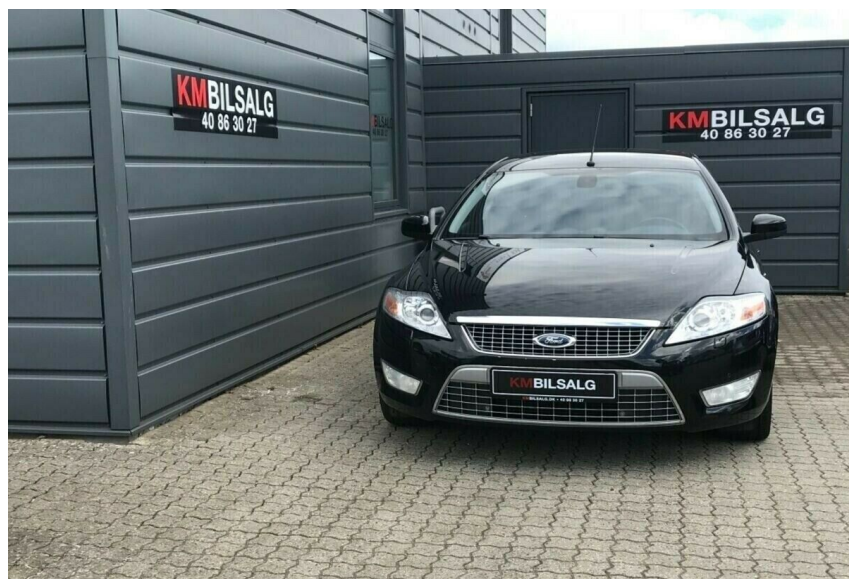

FordMondeo · 2,0TDCi 143 Titanium stc.

Pris: 44.900,-

Type ...	Personvogn
Modelår ...	2009
1. indreg ...	11/2009
Kilometer ... km.	284.000
Brændstof ...	Diesel
Farve ...	Sort
Antal døre ...	5

17" alufælge · 2 zone klima · alarm · c.lås · fjernb. c.lås · parkeringssensor (bag) · parkeringssensor (for) · fartpilot · kørecomputer · infocenter · startspærre · varme i forrude · udv. temp. måler · regnsensor · sædevarme · højdejust. forsæder · højdejust. førersæde · el indst. førersæde · 4x el-ruder · el-klapbare sidespejle · cd/radio · navigation · multifunktionsrat · armlæn · isofix · bagagerumsdækken · kopholder · stofindtræk · splitbagsæde · læderrat · el komfortsæder · lygtevasker · tågelygter · xenonlys · automatisk lys · airbag · antispin · abs · esp · servo · mørktonede ruder i bag · tidligere undervognsbehandlet · diesel partikel filter · lev. nysynet · Vi tilbyder attraktiv finansering · med og uden udbetaling · RING FOR FREMVISNING PÅ 40863027

Motor	Ydelse	Transmission	Mål	Økonomi
Volume: 2,0	Effekt: 143 HK.	Gear: Manuel gear	Længde: 483 cm.	Tank: 70 l.
Cylinder: 4	Moment: 320		Bredde: 189 cm.	Km/l: 17,2
Antal ventiler: 16	Topfart: 205 ktm/t.		Højde: 151 cm	Halvårlig ejerafgift:
	0-100 km/t.: 9,80 sek.		Vægt: 1.478 kg.	DKK 3.690